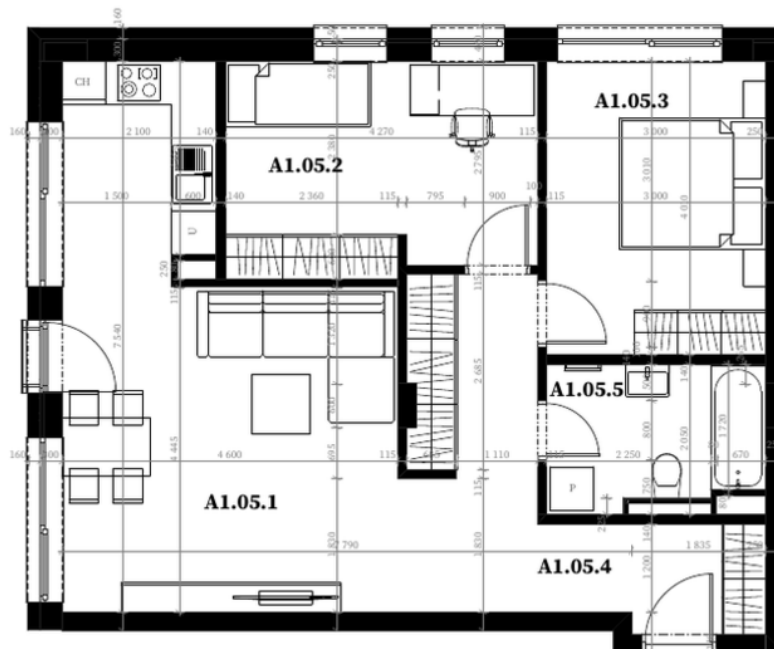

SunnyHome
LIVE POSITIVE

A1.05.

TROJIZBOVÝ BYT

A1.05.1	Obyvacia izba s kuchyňou	29,69 m ²
A1.05.2	Detská izba	12,32 m ²
A1.05.3	Spáľňa	12,03 m ²
A1.05.4	Chodba	12,65 m ²
A1.05.5	Kúpeľňa	5,63 m ²
PODLAHOVÁ PLOCHA BYTU		72,32 m²

Rozmery vo výkrese uvádzajú hrúbky stavebných konštrukcií pred ich omietaním. Skutočné rozmery a plochy jednotlivých miestností môžu vykazovať odchýlky od prezentácie. Riešenie zariadenia je ilustračné.