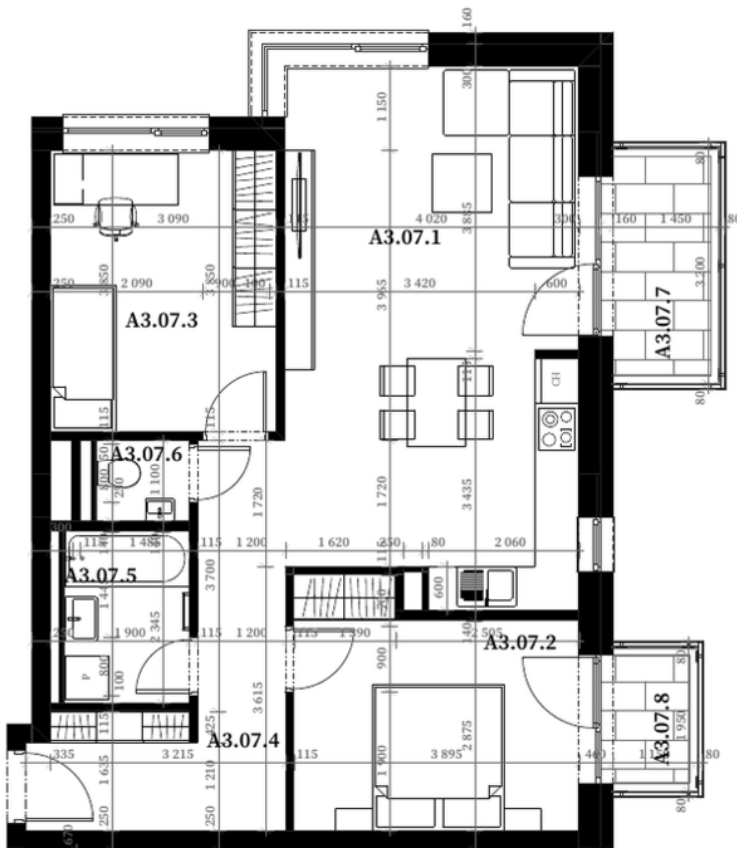

SunnyHome
LIVE POSITIVE

A3.07.

TROJIZBOVÝ BYT

A3.07.1	Obývacia izba s kuchyňou	32,7 m ²
A3.07.2	Spálňa	12,07 m ²
A3.07.3	Detská izba	11,9 m ²
A3.07.4	Chodba	10,04 m ²
A3.07.5	Kúpeľňa	3,99 m ²
A3.07.6	WC	1,39 m ²

PODLAHOVÁ PLOCHA BYTU 72,09 m²

A3.07.7	Balkón	4,64 m ²
A3.07.8	Balkón	2,24 m ²

3.NADZEMNÉ PODLAŽIE

Rozmery vo výkrese uvádzajú hrúbky stavebných konštrukcií pred ich omietaním. Skutočné rozmery a plochy jednotlivých miestností môžu vykazovať odchýlky od prezentácie. Riešenie zariadenia je ilustračné.