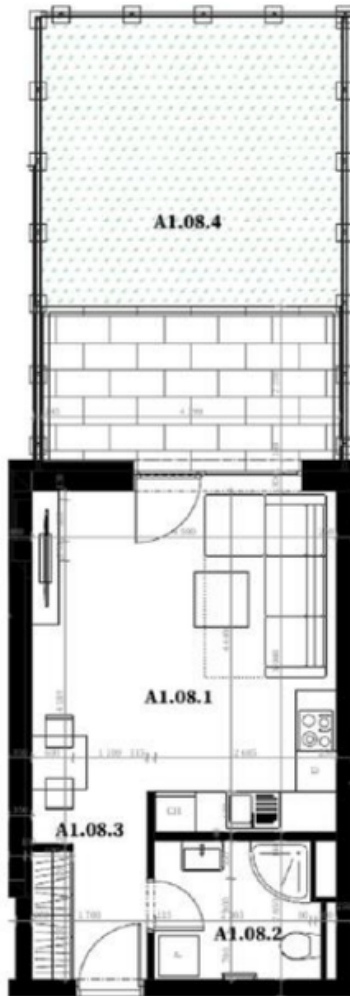

SunnyHome
LIVE POSITIVE

A1.08.

JEDNOIZBOVÝ APARTMÁN

A1.08.1 Obývacia izba s kuchyňou 21,59 m²

A1.08.2 Kúpeľňa 4,93 m²

A1.08.3 Chodba 4,67 m²

PODLAHOVÁ PLOCHA BYTU 31,19 m²

A1.08.4 Predzáhradka 28,32 m²

Rozmery vo výkrese uvádzajú hrúbky stavebných konštrukcií pred ich omietaním. Skutočné rozmery a plochy jednotlivých miestností môžu vykazovať odchýlky od prezentácie. Riešenie zariadenia je ilustračné.