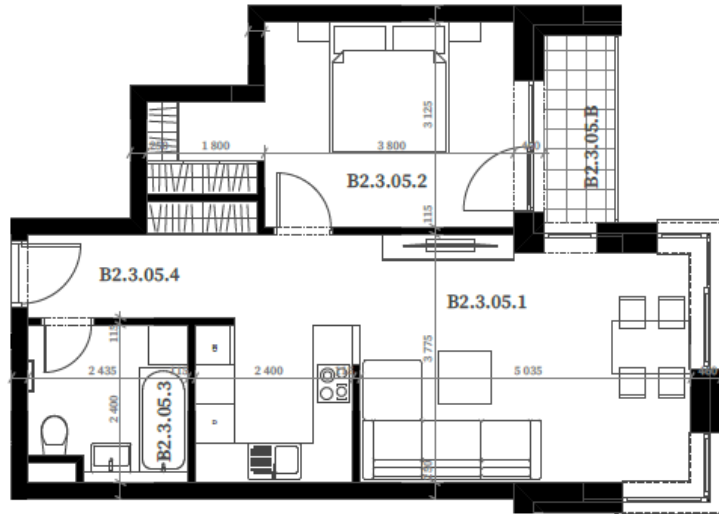

SunnyHome
POSITIVE LIVING

B2.3.05

DVOJIZBOVÝ BYT

B2.3.05. 1	OBÝVACIA HALA S KUCHÝŇOU	26,24	m ²
B2.3.05. 2	IZBA	14,34	m ²
B2.3.05. 3	KÚPEĽŇA	5,25	m ²
B2.3.05. 4	CHODBA	5,23	m ²
		51,06	m²
B2.3.05.	BALKÓN	3,04	m ²

Plochy jednotlivých miestností sú iba orientačné. Celková plocha predstavuje podlahovú plochu vrátane balkónu/loggie/terasy. Zariadenie bytu (nábytok, kuchynská linka, spotrebiče, atď.) a jeho poloha sú len orientačné a nie sú súčasťou dodania. Rozsah dodania je špecifikovaný v štandardnom vybavení. Uvedené rozmery sú predbežné a nemusia sa zhodovať s realizačným projektom. Zmeny vyhradené.